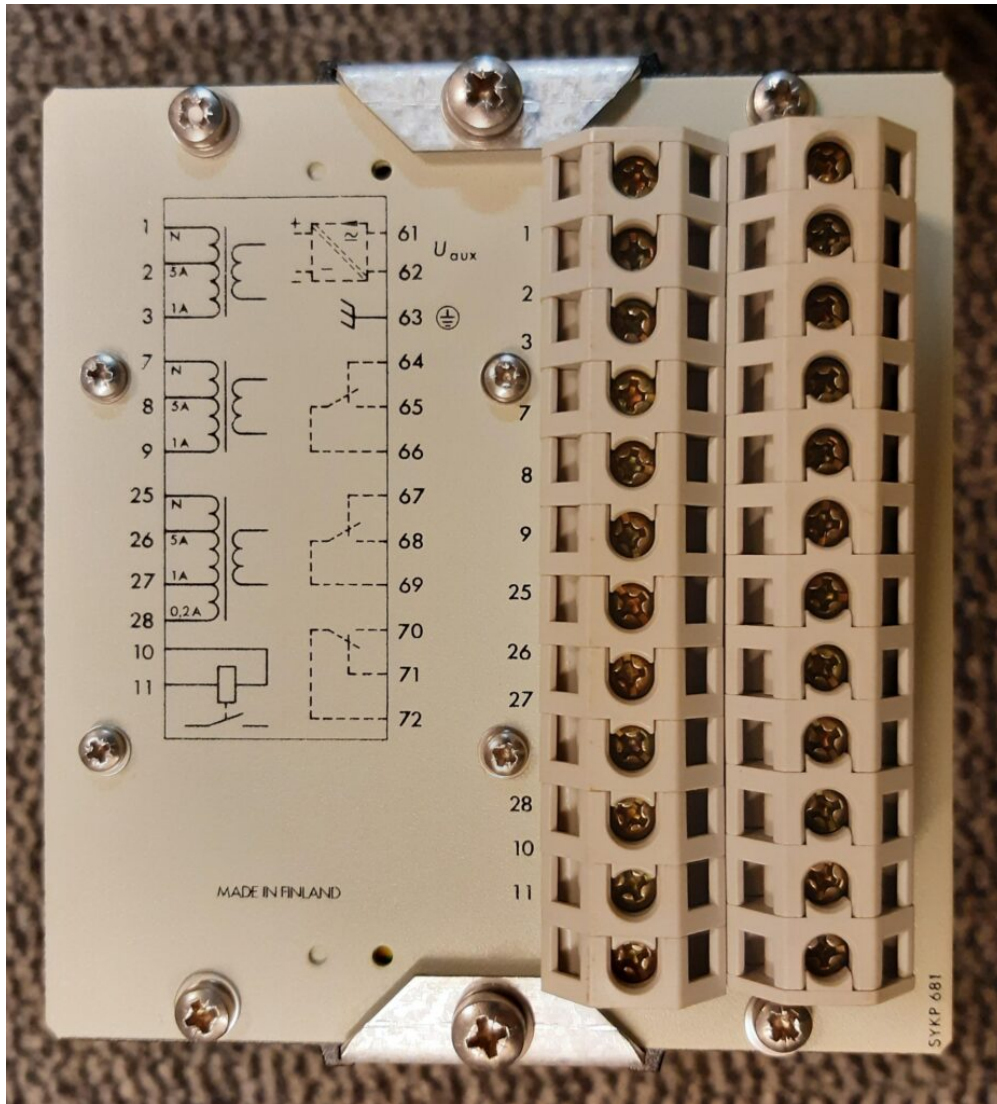

## Abb SPAJ 122

**Description:** Abb Strömberg Power Relay case type: SPTK

**External ID:** 2747800

**Category:** Electrical Equipment

**Subcategory:** PLC Equipment

---

**Manufacturer:** ABB

**Model:** SPAJ 122

**Serial No:** 1000

**Part No:** —

**Year:** —

**Weight [kg]:** 4

**Dimension (L x B x H) [m]:** 0,30X0,15X0,17

**Condition:** New

**Tag No:** —

**URL:** <https://www.modernamericanrecyclingservices.com/equipment/abb-spaj-122-2747800/>