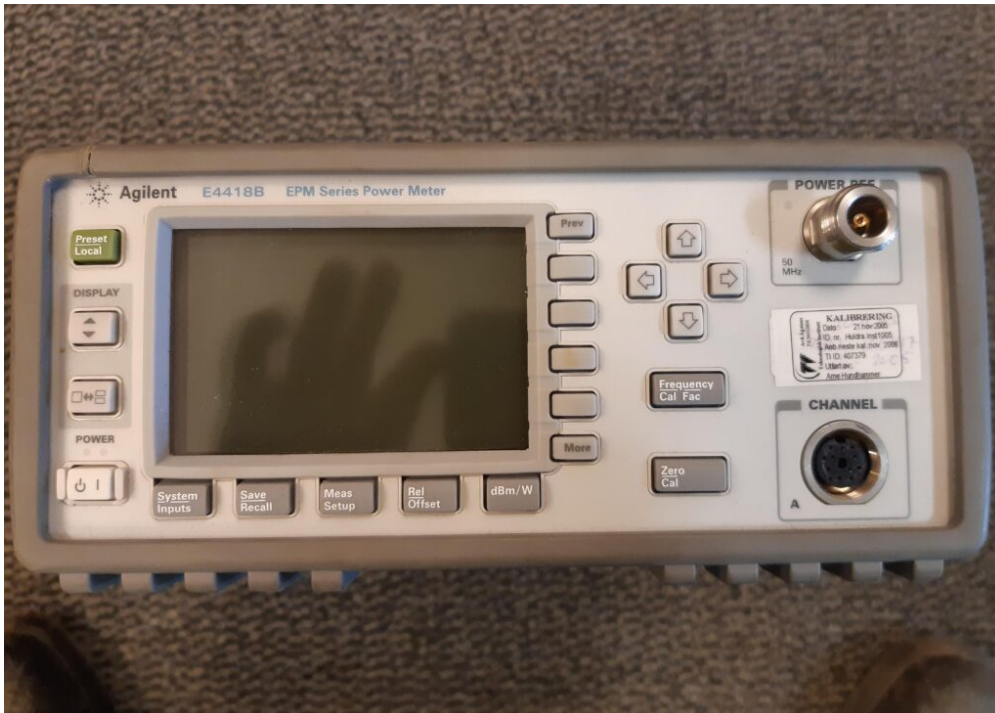

## Agilent E4418B EPM Series Power Meter

**Description:** Agilent E4418B EPM Series Power Meter

**External ID:** 2743712

**Category:** Instrumentation

**Manufacturer:** Agilent

**Model:** E4418B

**Serial No:** MY40512483

**Part No:** —

**Year:** —

**Weight [kg]:** 4

**Dimension (L x B x H) [m]:** 0,40X0,26X0,12

**Condition:** Used

**Tag No:** —

**URL:**

<https://www.modernamericanrecyclingservices.com/equipment/agilent-e4418b-epm-series-power-meter-2743712/>