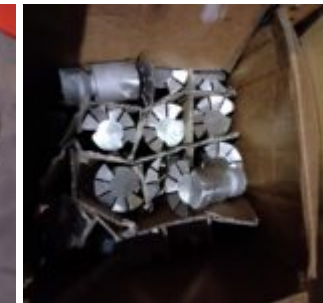

# Fire bentham

**Description:** Fire bentham

**External ID:** 1364997

---

**Manufacturer:** Angus

**Model:** K20

**Serial No:** —

**Part No:** —

**Year:** 2016

**Weight [kg]:** 0.3

**Dimension (L x B x H) [m]:** —

**Condition:** New

**Tag No:** —

**URL:** <https://www.modernamericanrecyclingservices.com/equipment/fire-bentham-1364997/>

---

Frederikshavn, Denmark