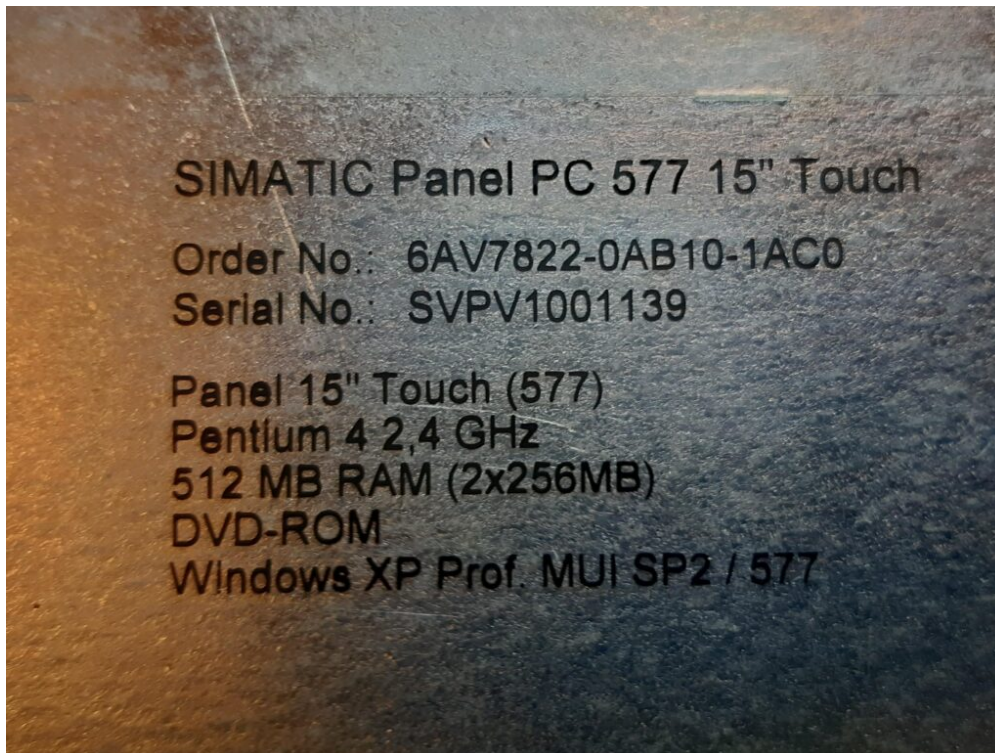

## Industrial PC Simatic Panel PC 577

**Description:** SIMATIC Panel PC 577 15" Touch Pentium 4 2,4 GHz 512 MB RAM (2x256MB DVD-ROM Windows XP Prof. MUI SP2/577)

**External ID:** 2874009

**Category:** Electrical Equipment

**Subcategory:** PLC Equipment

**Manufacturer:** Siemens

**Model:** PC 577

**Serial No:** SVPV1001139

**Part No:** 6AV7822-0AB10-1AC0

**Year:** —

**Weight [kg]:** 15

**Dimension (L x B x H) [m]:** 0,48x0,31x0,18