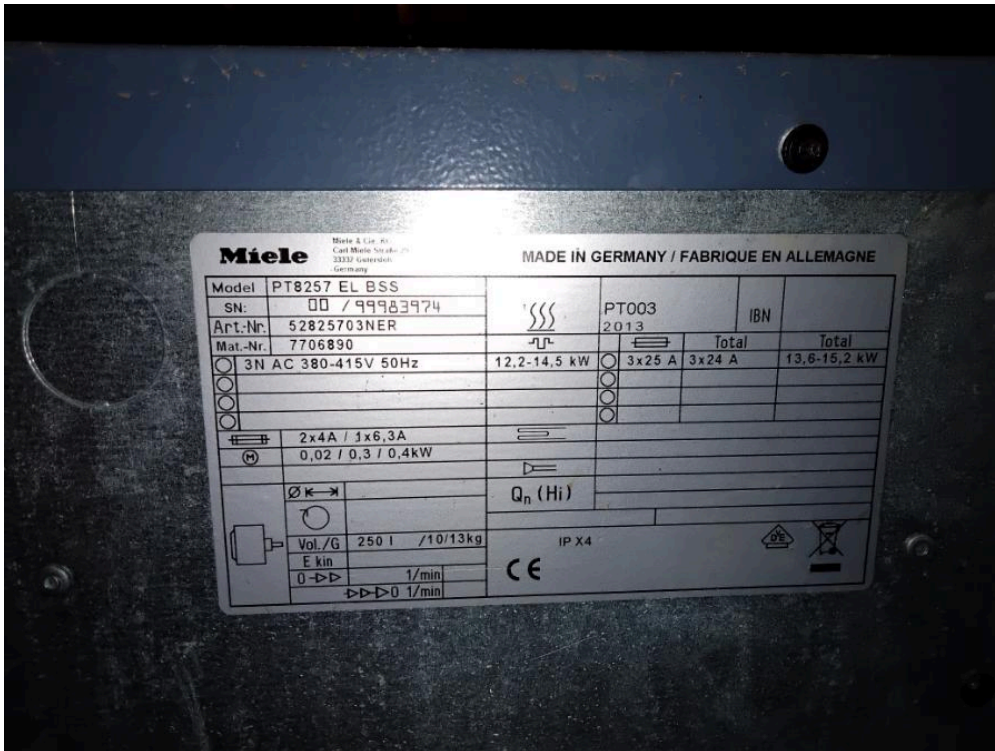

# Miele Tumble dryer

**Description:** Miele Tumble dryer

**External ID:** 1315732

**Category:** Accommodation

**Subcategory:** Sanitation

**Manufacturer:** Miele

**Model:** PT8257 EL BSS

**Serial No:** 00 / 99983974

**Part No:** —

**Year:** —

**Weight [kg]:** 250

**Dimension (L x B x H) [m]:** 0.8x0.9x1.4

**Condition:** —

**Tag No:** WAC-X-92811

**URL:** <https://www.modernamericanrecyclingservices.com/equipment/miele-tumble-dryer-1315732/>