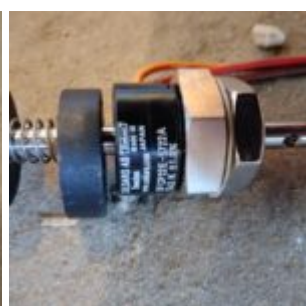

## Position Sensor - Caldaro

**Manufacturer:** Caldarò

**Model:** SFCP22E

**Description:** Position Sensor

**Serial No:** 5722A

**Condition:** Used

**Stock:** 6

---

**External ID:** 1337683

**Internal ID:** 10509

**Category:** Instrumentation

**Subcategory:** Transmitter

**Weight [kg]:** 0,2

**URL:** <https://www.modernamericanrecyclingservices.com/equipment/position-sensor-1337683/>