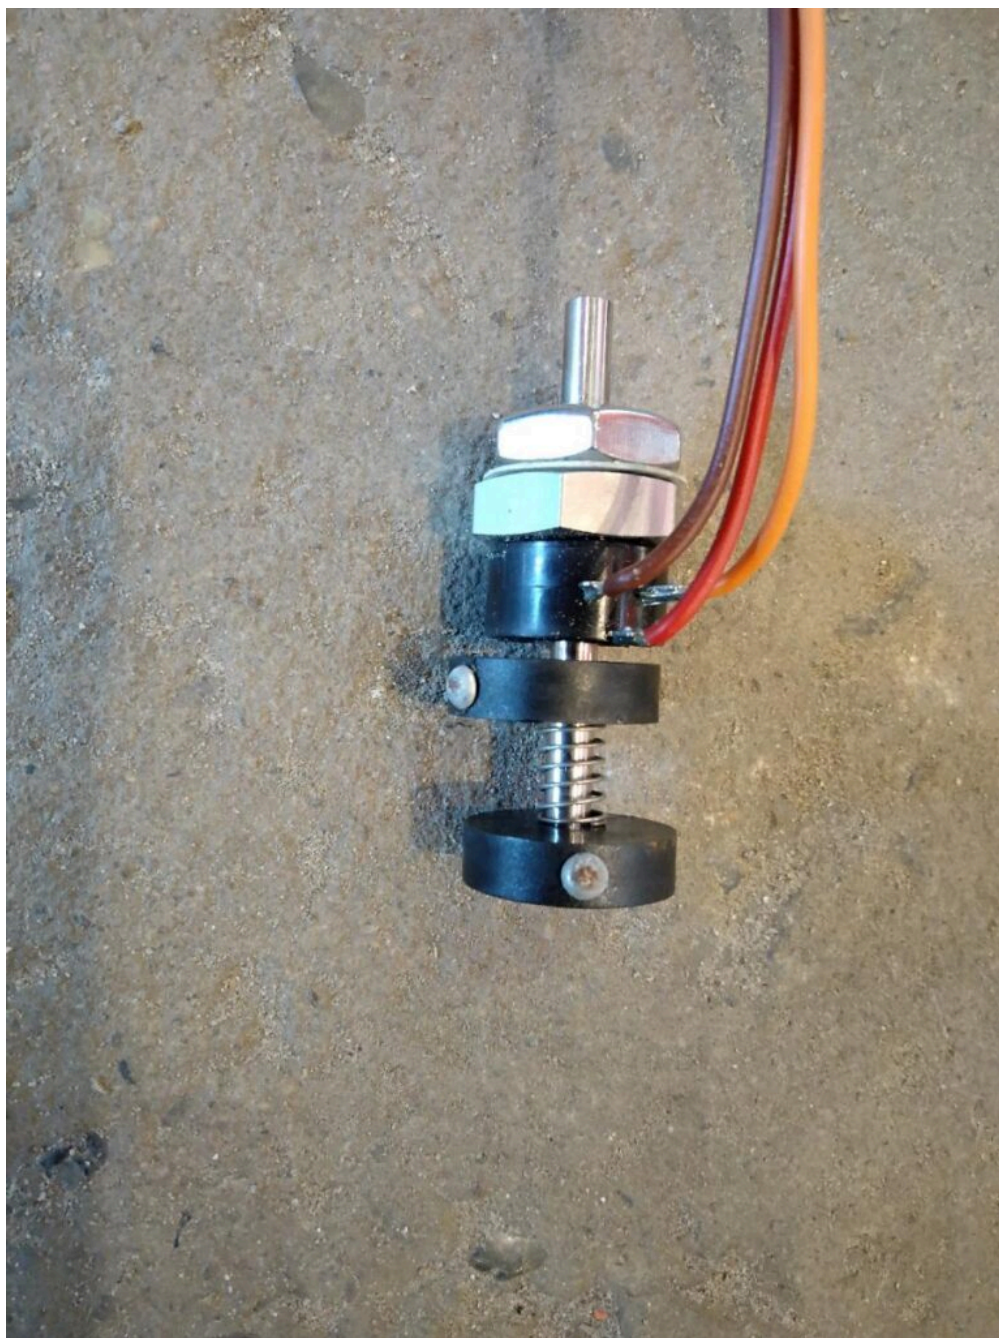

## Position Sensor - Caldaro

**Manufacturer:** Caldarò

**Model:** SFCP22E

**Description:** Position Sensor

**Serial No:** 5722A

**Condition:** Used

**Stock:** 6

---

**External ID:** 1337683

**Internal ID:** 10509

**Category:** Instrumentation

**Subcategory:** Transmitter

**Weight [kg]:** 0,2

**URL:** <https://www.modernamericanrecyclingservices.com/equipment/position-sensor-1337683/>