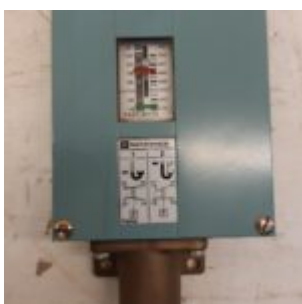

## Pressure Switch

**Description:** (1) 1/2" NPT / (1) 3/8" NPT Range:145-1020 PSI / 0-70 BAR

**External ID:** 3093986

**Category:** Electrical Equipment

**Subcategory:** Other  
**Stock:** 1

---

**Manufacturer:** Telemecanique  
**Model:** XMG-B070  
**Serial No:** —  
**Part No:** —  
**Year:** —  
**Weight [kg]:** 2  
**Dimension (L x B x H) [m]:** 0,18x0,10x0,05  
**Condition:** New  
**Tag No:** —