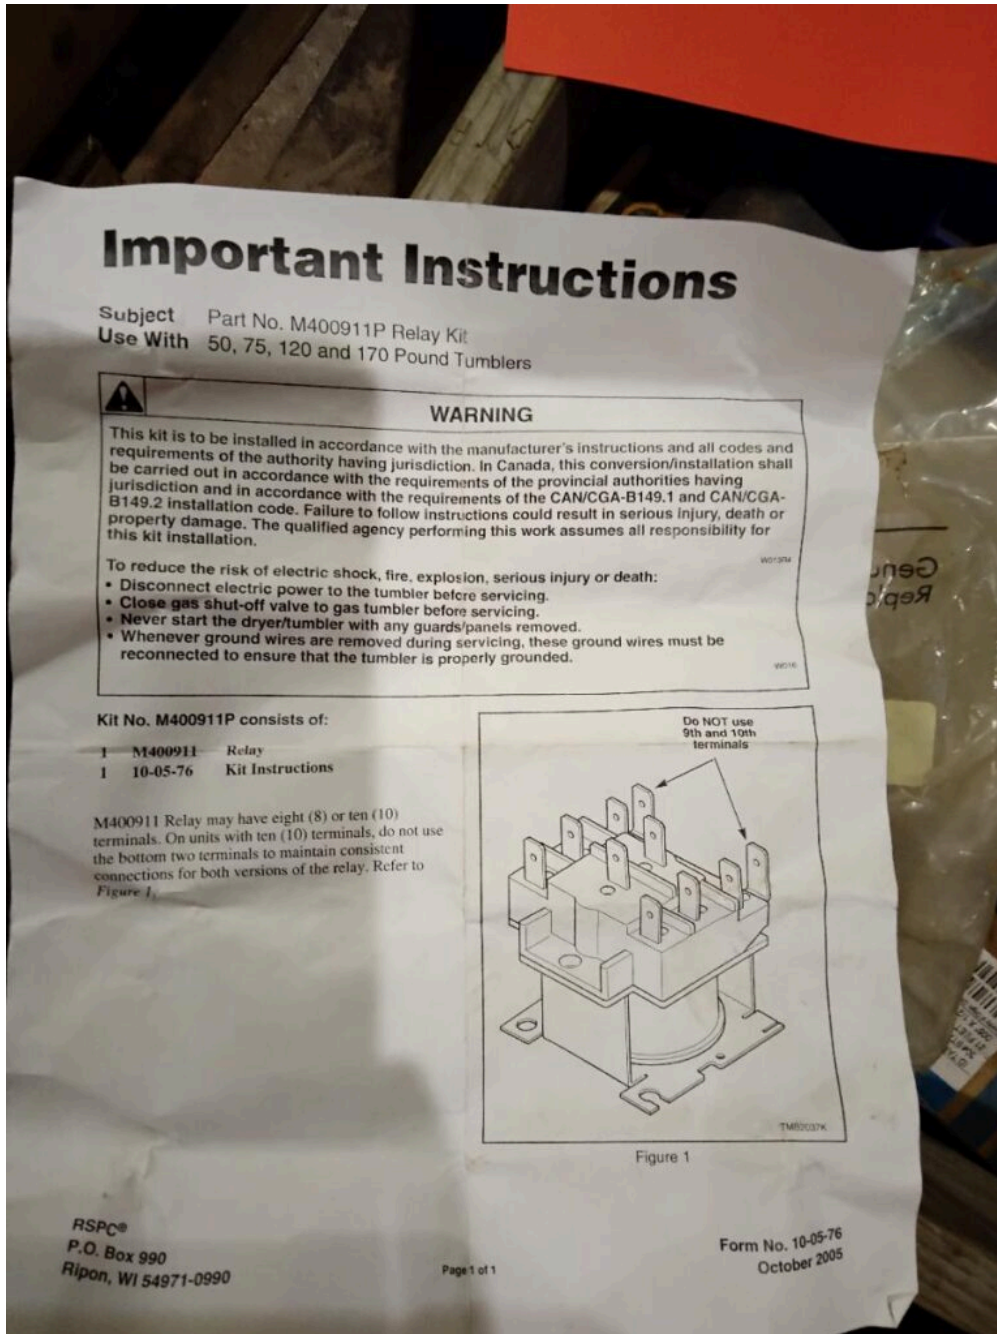

# Relay Kit

**Description:** M400911P Relay Kit  
**External ID:** 1364925

---

**Manufacturer:** WHITE-PODGERS STEVECO  
**Model:** —  
**Serial No:** —  
**Part No:** —  
**Year:** —  
**Weight [kg]:** 0.2  
**Dimension (L x B x H) [m]:** —  
**Condition:** New  
**Tag No:** —