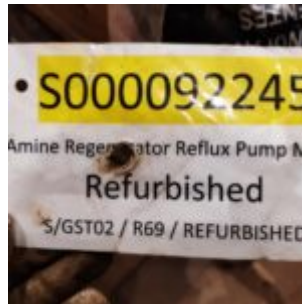

## Starter Motor - Caterpillar

**Manufacturer:** Caterpillar  
**Model:** Caterpillar  
**Description:** Caterpillar Starter Motor Refurbished  
**Serial No:** 9AN00389  
**Part No:** 6V0927  
**Condition:** Good  
**Stock:** 1

---

**External ID:** 2913814  
**Internal ID:** 11872  
**Category:** Engines  
**Subcategory:** Spareparts  
**Dimension (L x B x H) [m]:** 0,55x0,23x0,18

**Weight [kg]:** 35

**URL:** <https://www.modernamericanrecyclingservices.com/equipment/starter-motor-2913814/>