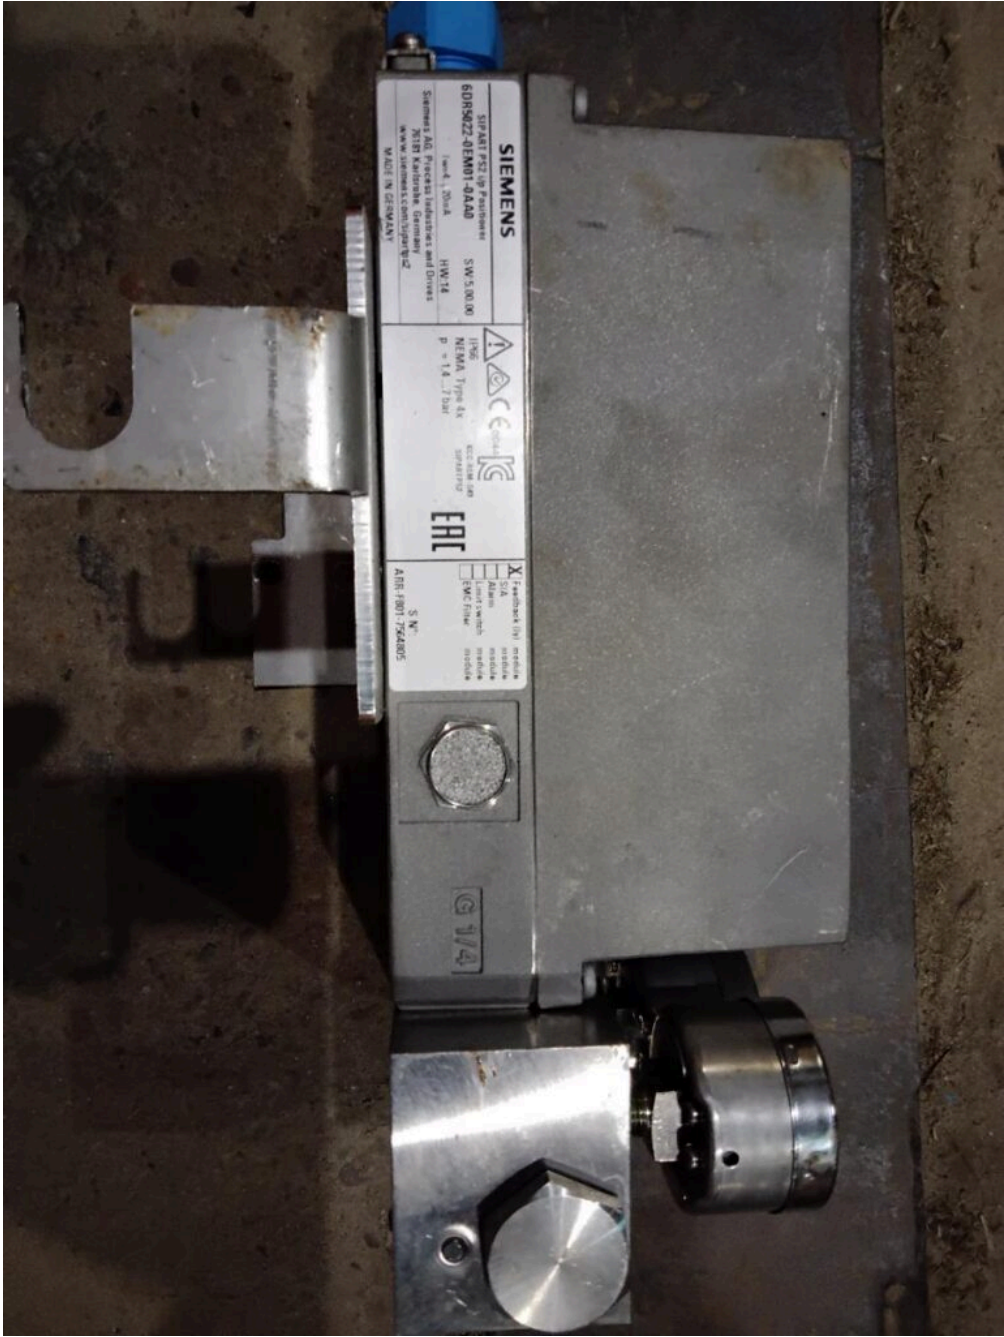

# Valve Positioner - SIEMENS

**Manufacturer:** SIEMENS

**Model:** 6DR5022-0EM01-0AA0

**Description:** SIPART PS2 i/p Positioner

**Serial No:** ARR-F801-7564805

**Condition:** Used

**Stock:** 1

---

**External ID:** 1332404

**Internal ID:** 10471

**Category:** Valves

**Subcategory:** Control Valve

**Dimension (L x B x H) [m]:** 0,27x0,13x0,10

**Weight [kg]:** 6.4

**URL:** <https://www.modernamericanrecyclingservices.com/equipment/valve-positioner-1332404/>